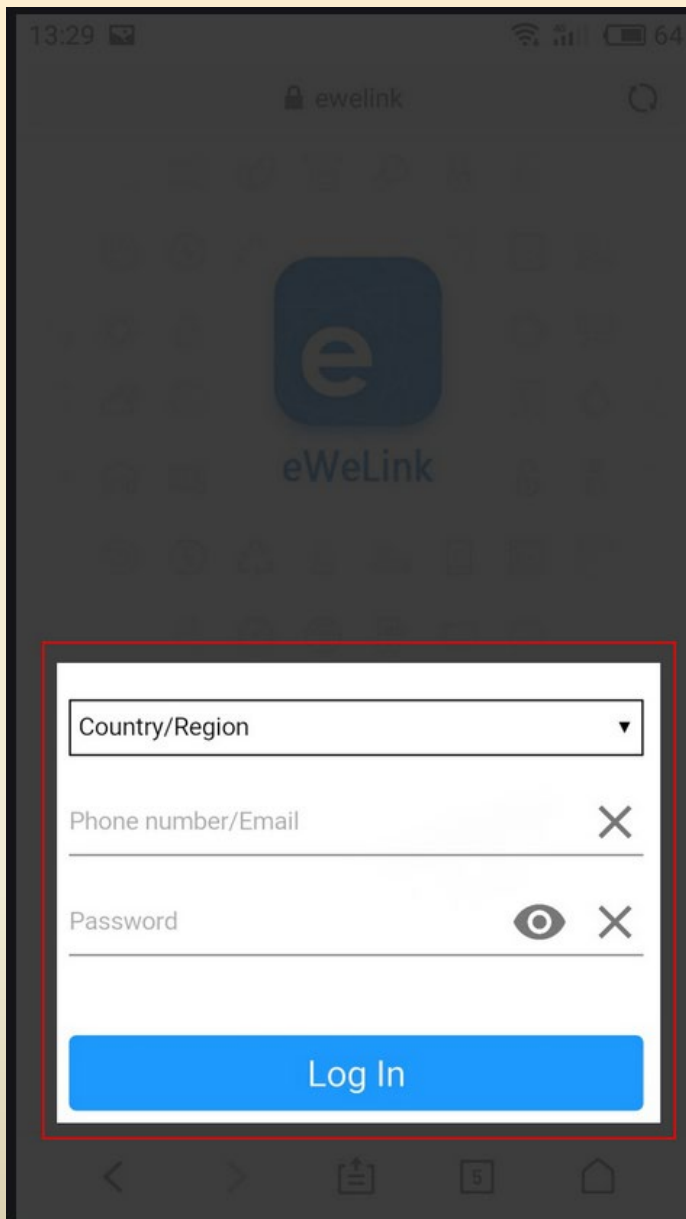

The image shows the eWeLink app icon, which is a blue square with rounded corners, featuring a white lowercase letter 'e' in the center, surrounded by a pattern of white lines.

eWeLink - Smart Home Control

深圳酷宅科技有限公司

121. miesto v kategórii Nástroje

★★★★★ 4,3, Hodnotenia: 13

Bezplatné

Inštaláčn aplikcia programu **eWeLink** v prostred BlueStacks

Ikona nainštalovanej aplikácie eWeLink sa objaví na pracovnej ploche BlueStacks ale aj samostatne na pracovnej ploche Windowsu.

Aktiváciou ľubovolnej ikony sa spustí aplikácia **eWeLink**.

Na vytvorenie konta **eWeLink** stačí zadať krajinu, mailovú adresu alebo telefónne číslo a prihlasovacie heslo.

Údaje sú potrebné pre prihlasovanie a zaslanie overovacieho kódu v prípade zabudnutého hesla.