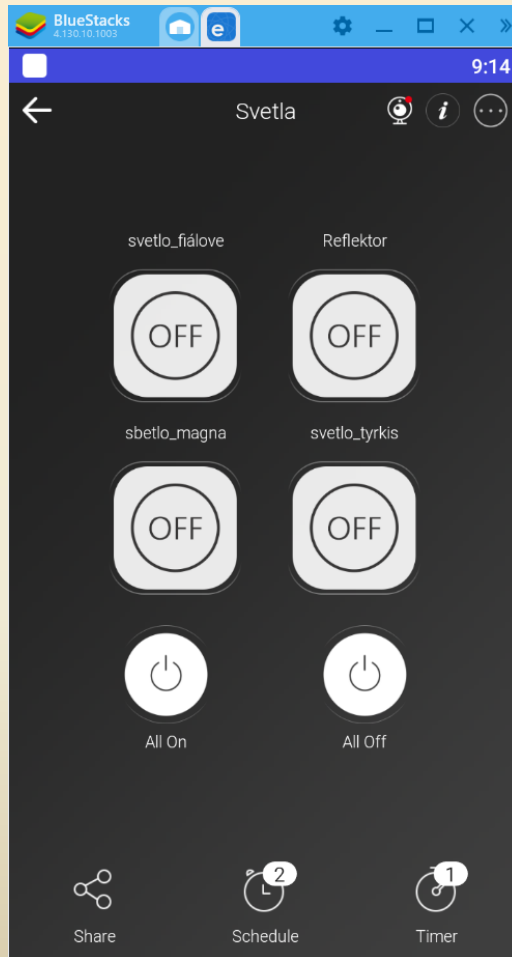

Pomocou myši pracujeme s aplikáciou eWelink podobne ako na smartfóne alebo tablete.