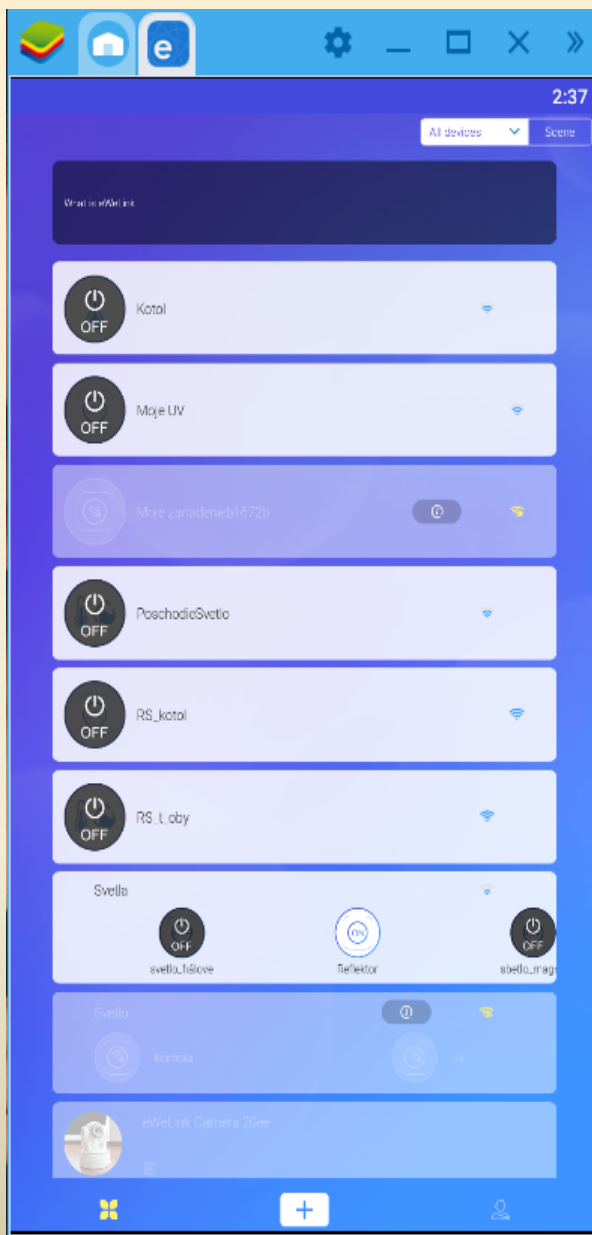

The image shows the eWeLink app icon, which is a blue square with rounded corners, featuring a white lowercase letter 'e' in the center, surrounded by a pattern of white lines.

eWeLink - Smart Home Control

深圳酷宅科技有限公司

121. miesto v kategórii Nástroje

★★★★★ 4,3, Hodnotenia: 13

Bezplatné

Inštaláčn aplikcia programu **eWeLink** v prostred BlueStacks

Ikona nainštalovanej aplikácie eWeLink sa objaví na pracovnej ploche BlueStacks ale aj samostatne na pracovnej ploche Windowsu.

Aktiváciou ľubovolnej ikony sa spustí aplikácia **eWeLink**.

Na vytvorenie konta **eWeLink** stačí zadať krajinu, mailovú adresu alebo telefónne číslo a prihlasovacie heslo.

Údaje sú potrebné pre prihlasovanie a zaslanie overovacieho kódu v prípade zabudnutého hesla.