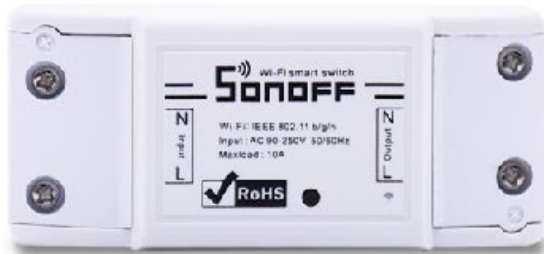

Prajem príjemné diaľkové ovládanie zariadení a spotrebičov z prostredia .