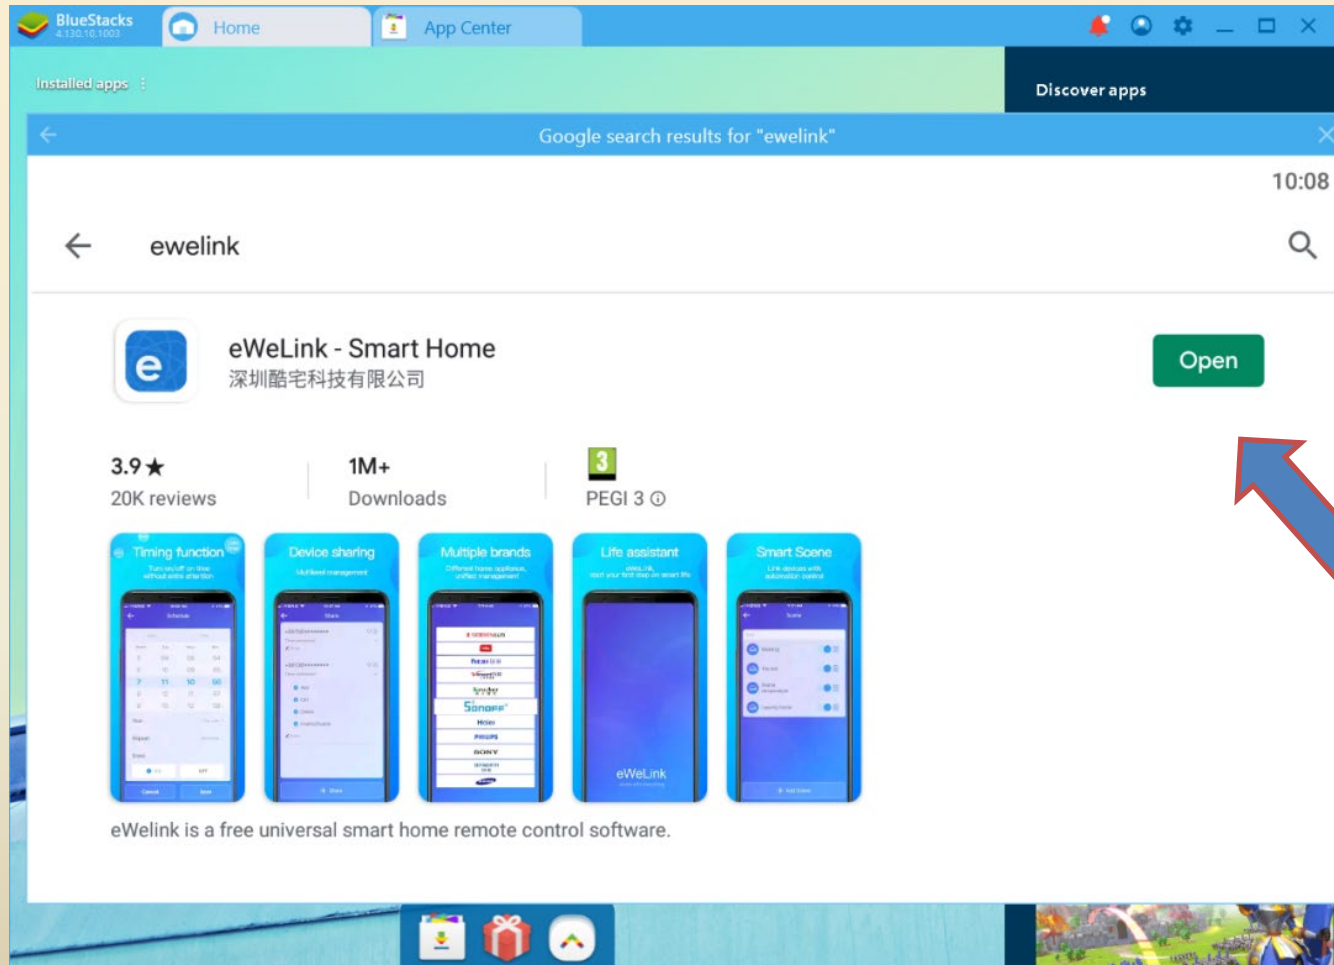

The image shows the eWeLink app icon, which is a blue square with rounded corners, featuring a white lowercase letter 'e' in the center, surrounded by a pattern of white lines.

eWeLink - Smart Home Control

深圳酷宅科技有限公司

121. miesto v kategórii Nástroje

★★★★★ 4,3, Hodnotenia: 13

Bezplatné

Inštaláčn aplikcia programu **eWeLink** v prostred BlueStacks

Ikona nainštalovanej aplikácie eWeLink sa objaví na pracovnej ploche BlueStacks ale aj samostatne na pracovnej ploche Windowsu.