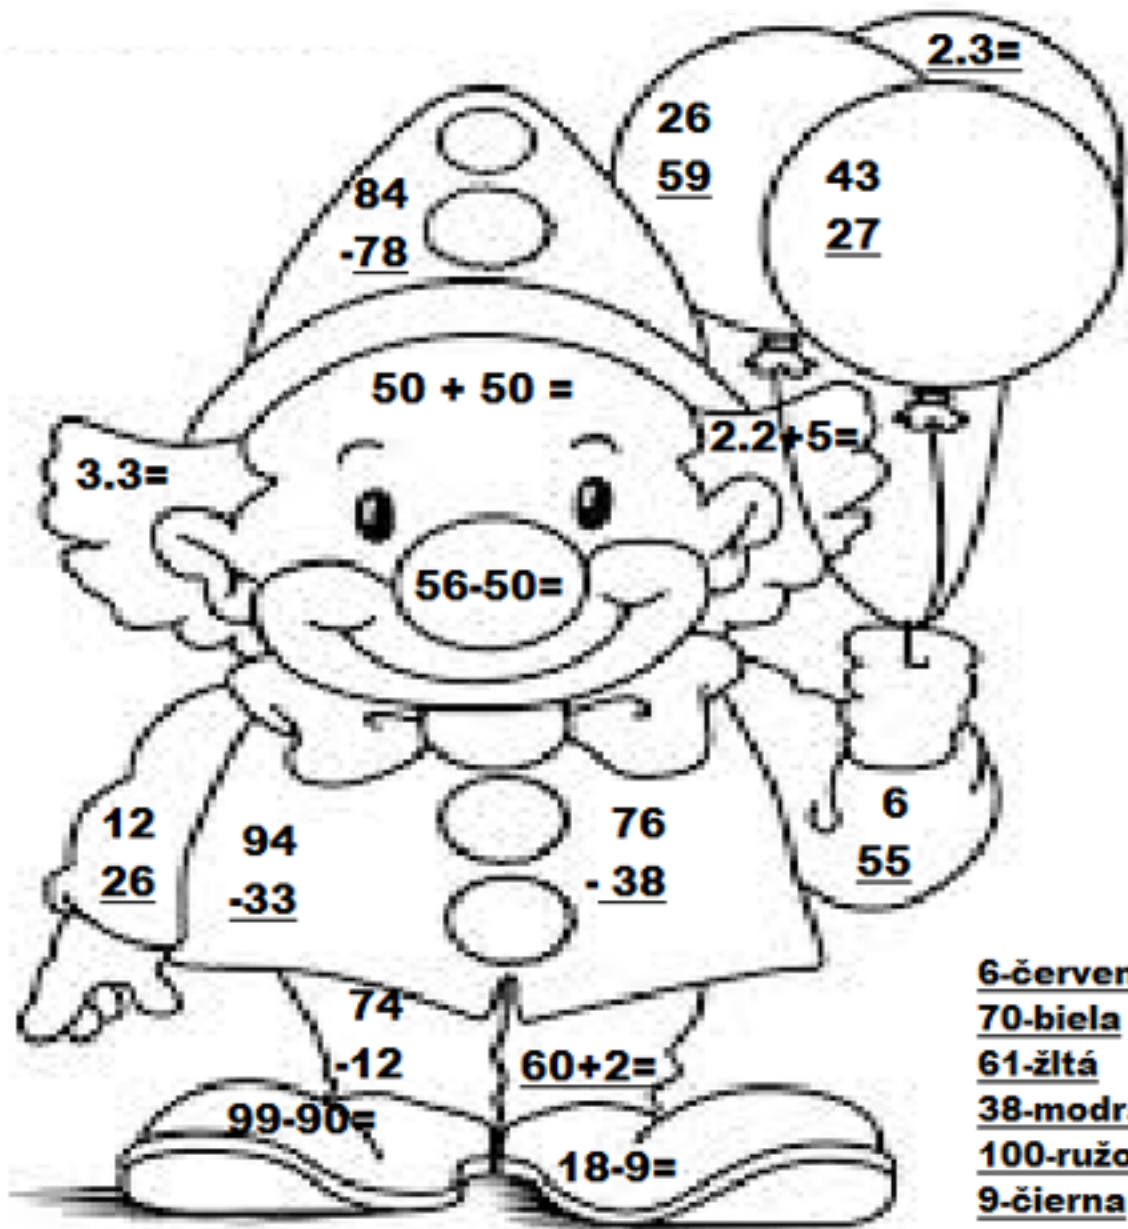

# Výnimočné školy

Helena Meštellerová

- 6-červená
- 70-biela
- 61-žltá
- 38-modrá
- 100-ružová
- 9-čierna
- 85-zelená
- 62-hnedá