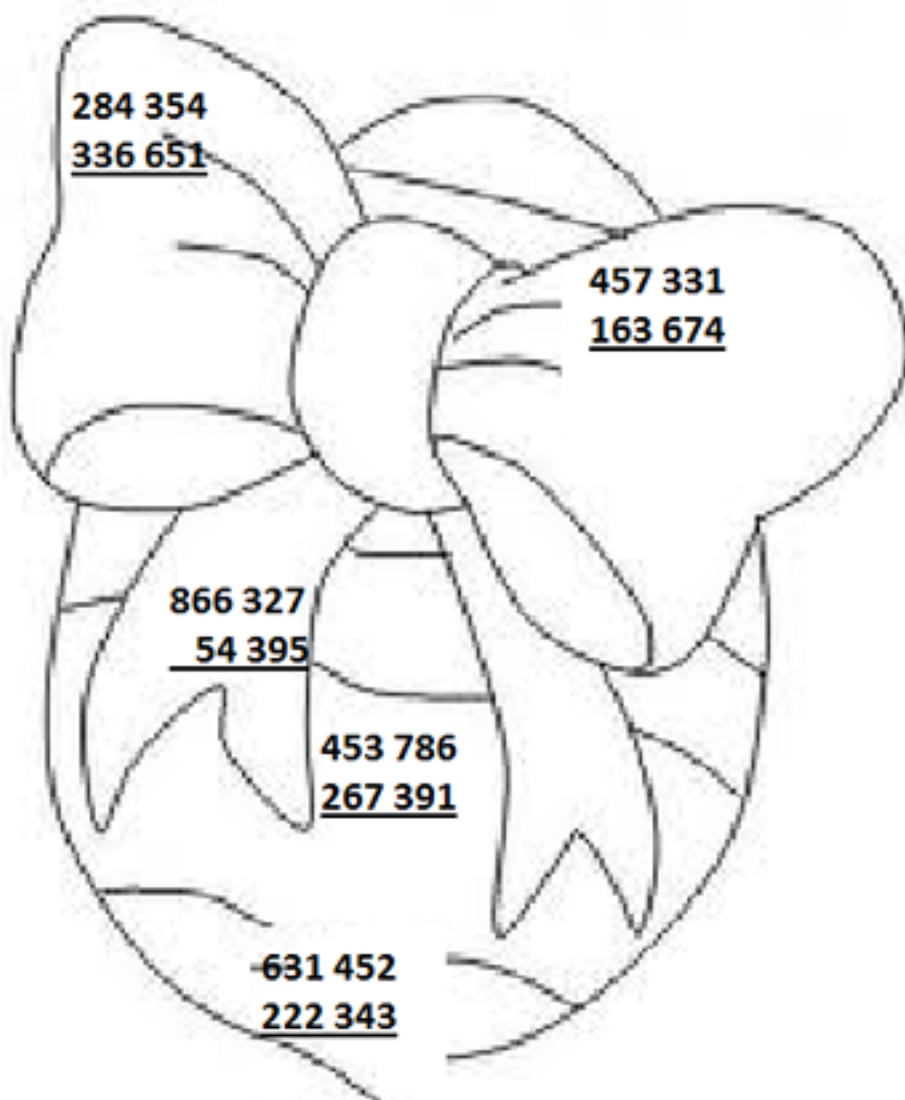

Výnimočné školy

Helena Meštellerová

284 354
336 651

457 331
163 674

866 327
54 395

453 786
267 391

631 452
222 343

621 005- červená
920 722-žltá
721 177-zelená
853795-modrá
594 373-oranž